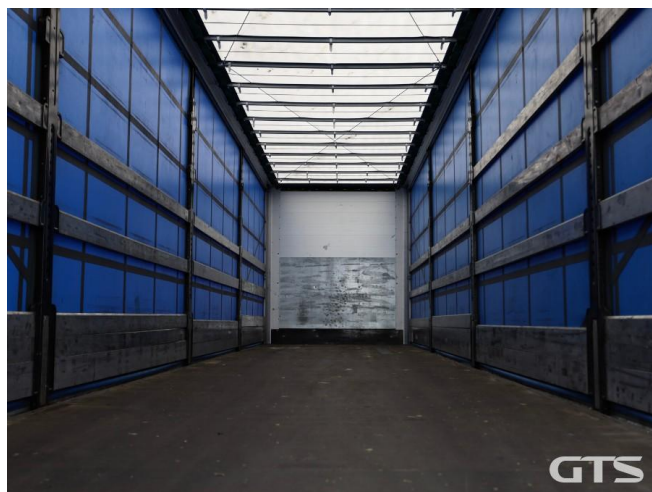

Шторный полуприцеп

## Основные характеристики

Длина: 13.6

Склад: Новосибирск

Количество осей: 3

Марка осей: SAF

Тормоза: Дисковые

Задний портал: Ворота

Тип: Шторный