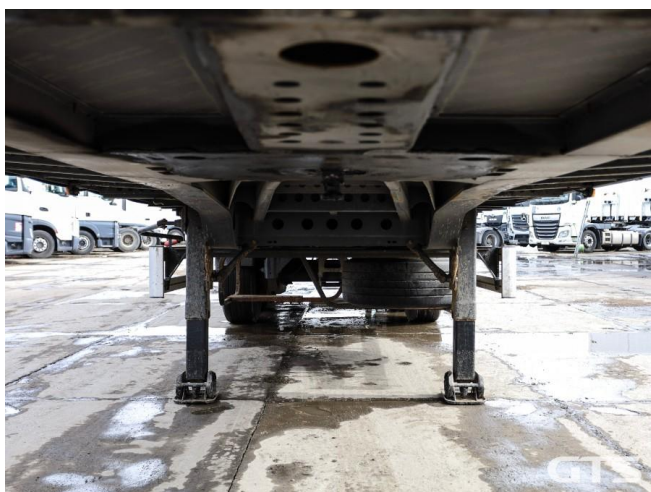

Шторный полуприцеп

## Основные характеристики

Длина: 13.6

Склад: Новосибирск

Количество осей: 3

Марка осей: SAF

Тормоза: Дисковые

Задний портал: Ворота

Тип: Шторный